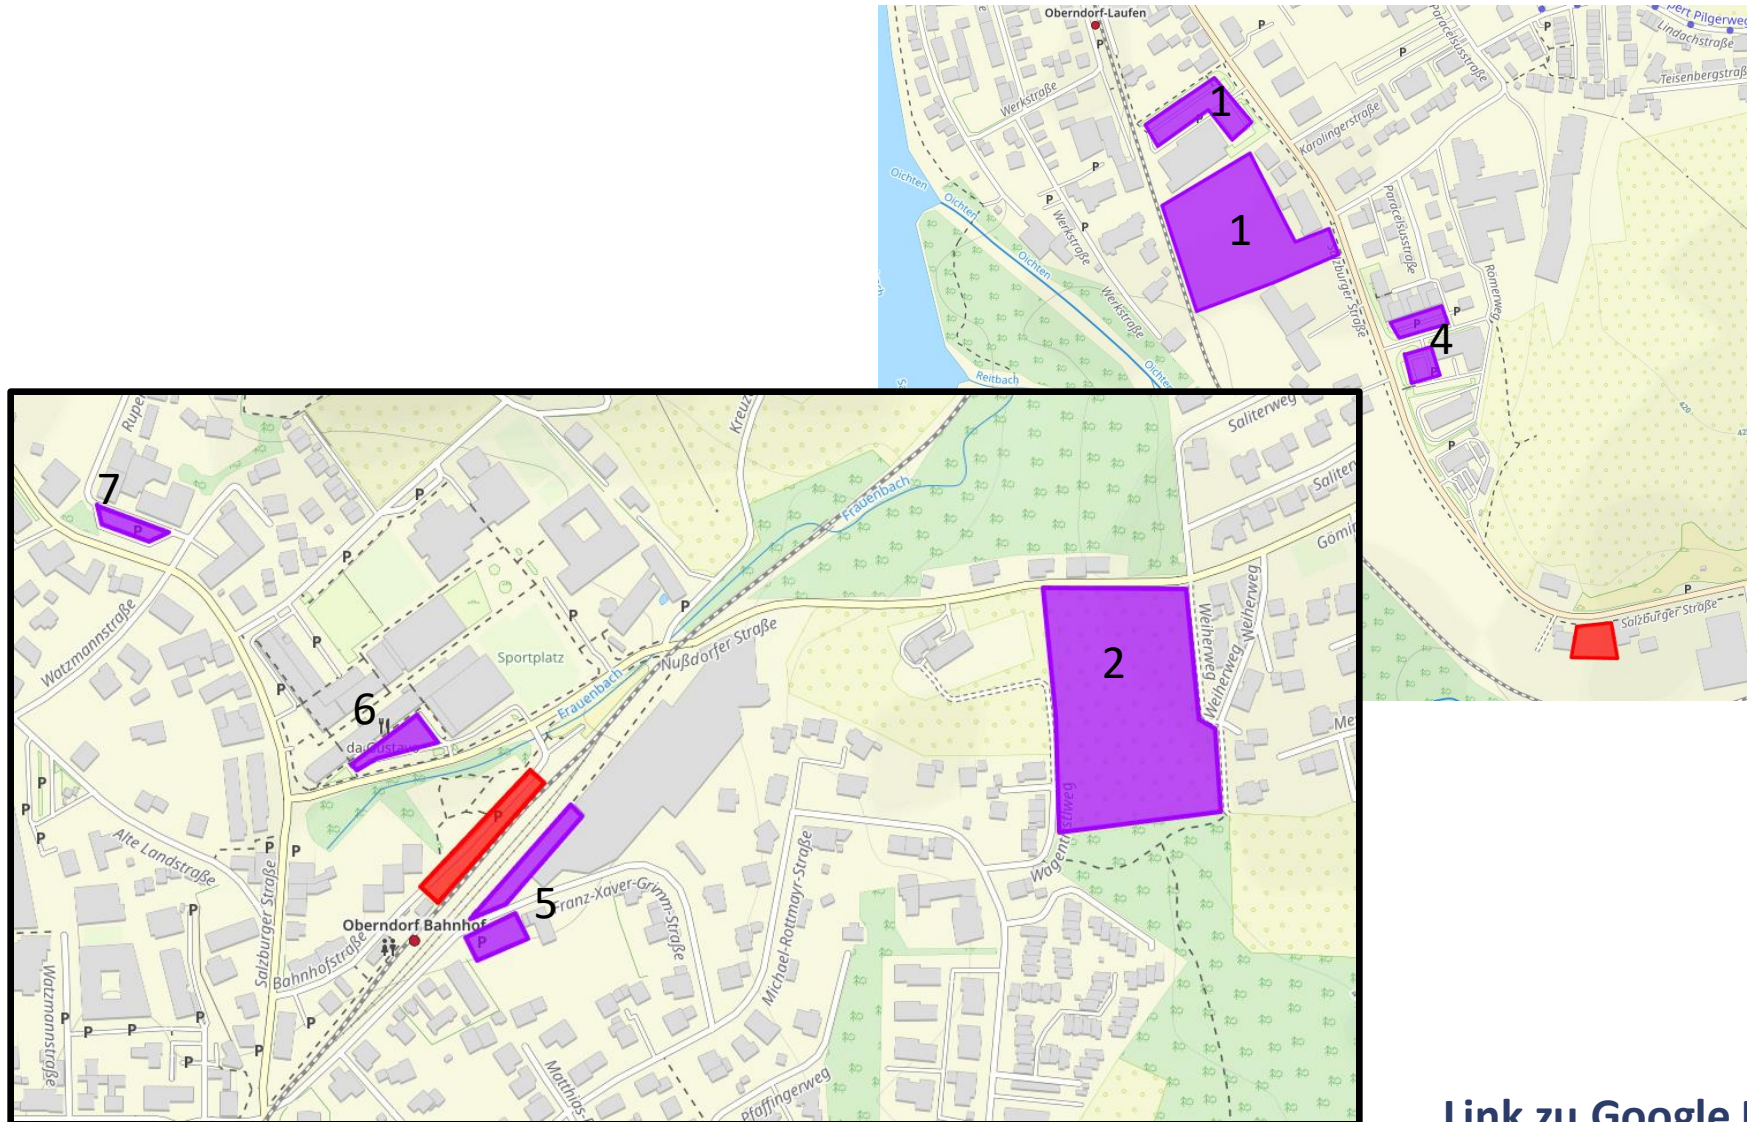

# PARKPLÄTZE

- **Nr. 1: Hofer & Wiese Wimbauer**  
Anfahrt über Oberndorf Süd (Salzburger Straße)  
**Hofer Parkplatz am Mittwoch ab 19:30 Uhr**
- **Nr. 2: Wiese Barth Göming**  
Anfahrt über Göming (Nußdorfer Straße)
- **Nr. 3: am Mittwoch nicht verfügbar**
- **Nr. 4: Billa & BIPA Parkplatz**  
Anfahrt über Oberndorf Süd (Salzburger Straße)
- **Nr. 5: Ablinger Parkplatz**  
Anfahrt über Franz-Xaver-Grimm-Straße
- **Nr. 6: Eurospar Parkplatz**  
Anfahrt über Nußdorfer Straße
- **Nr. 7: T&G / KiK Parkplatz**  
Anfahrt über Salzburger Straße

[Link zu Google Earth Ansicht](#)